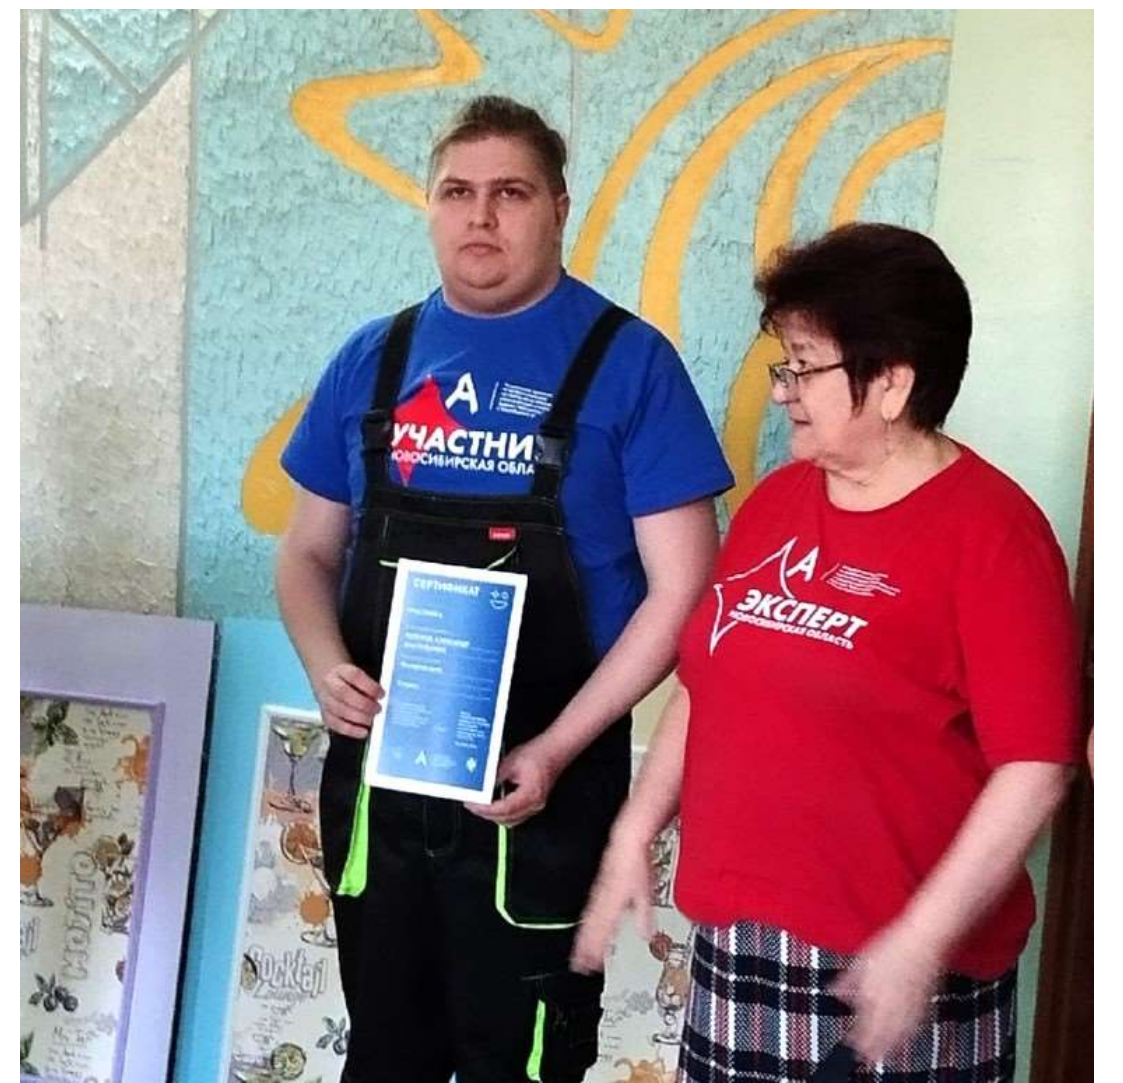

КОМПЕТЕНЦИЯ МАЛЯРНОЕ ДЕЛО

ПЛОЩАДКА:

ГБПОУ НСО НОВОСИБИРСКИЙ ЦЕНТР
ПРОФЕССИОНАЛЬНОГО ОБУЧЕНИЯ №1

УЧАСТНИК

ГБПОУ НСО «НОВОСИБИРСКИЙ ЦЕНТР
ПРОФЕССИОНАЛЬНОГО ОБУЧЕНИЯ №2 ИМ. ГЕРОЯ
РОССИИ Ю.М.НАУМОВА» – 1 ЧЕЛОВЕК

КОМПЕТЕНЦИЯ ПОРТНОЙ

ПЛОЩАДКА:

ГАПОУ НСО КОЛЛЕДЖ ЛЁГКОЙ ПРОМЫШЛЕННОСТИ И
СЕРВИСА

УЧАСТНИКИ

ГБПОУ НСО «НОВОСИБИРСКИЙ ЦЕНТР
ПРОФЕССИОНАЛЬНОГО ОБУЧЕНИЯ №2 ИМ. ГЕРОЯ
РОССИИ Ю.М.НАУМОВА» – 2 ЧЕЛОВЕКА

КОМПЕТЕНЦИЯ ШВЕЯ